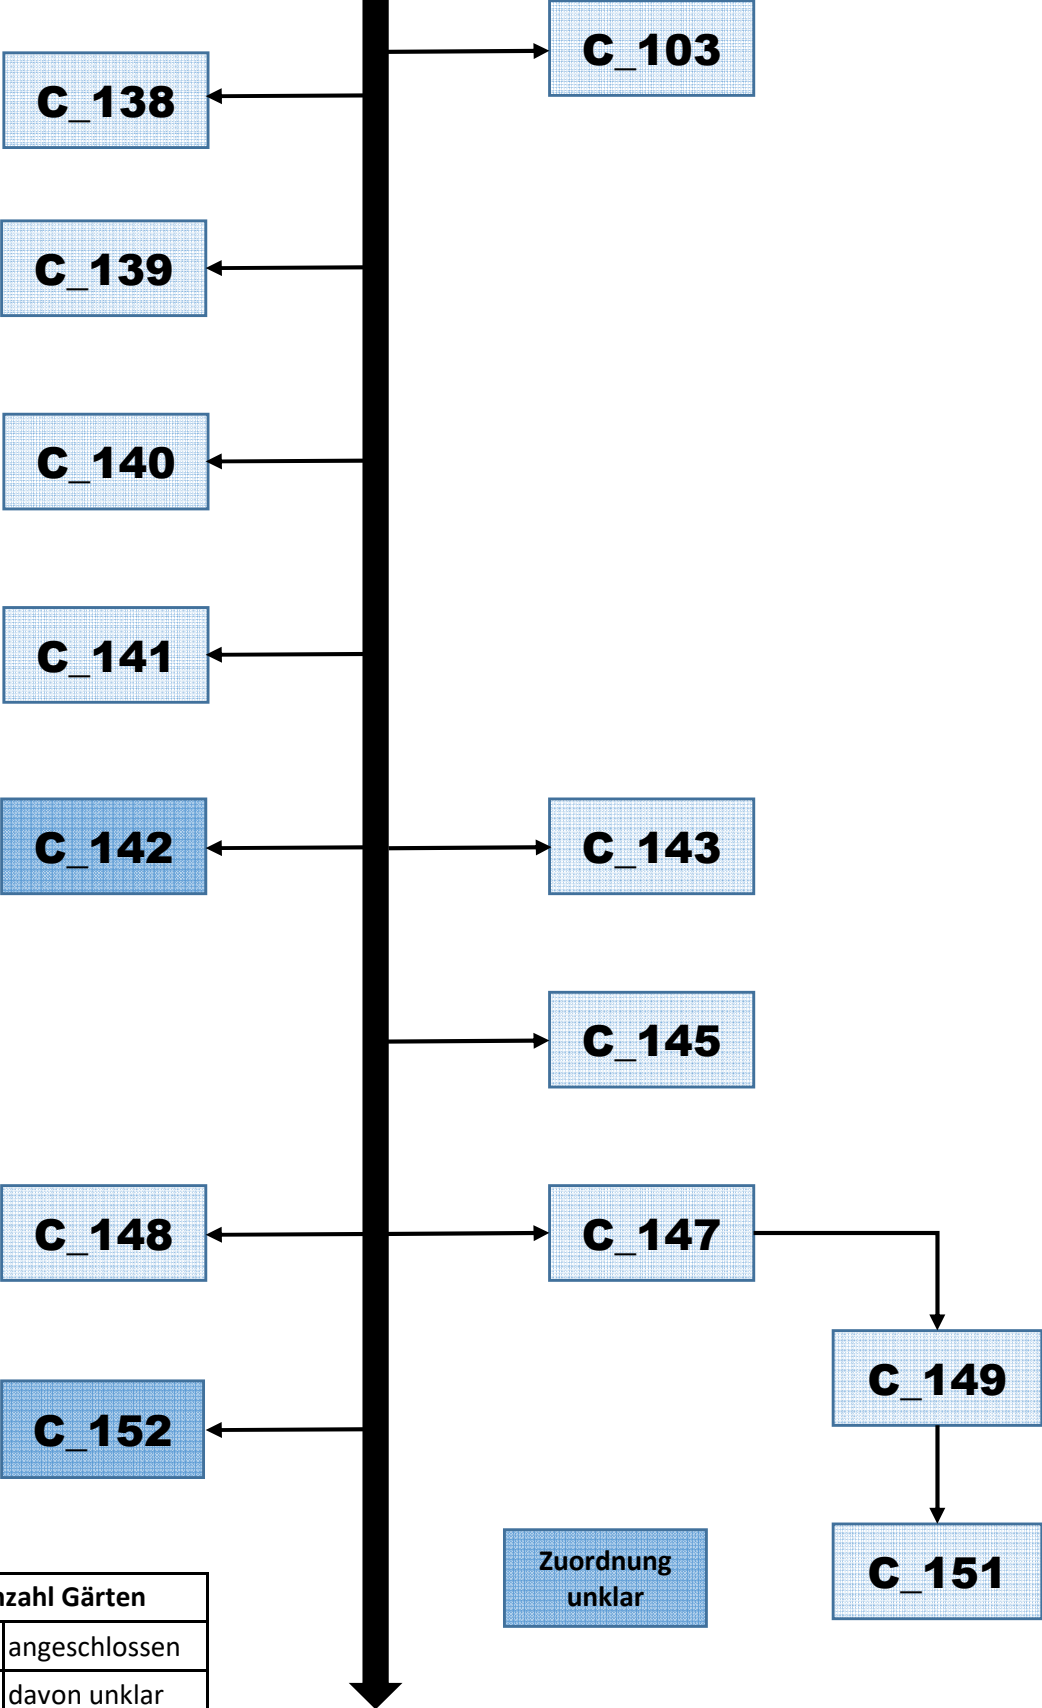

Haupt-
zähler

Stromkreis "C"
Königsberger Weg

Anzahl Gärten	
13	angeschlossen
1	davon unklar