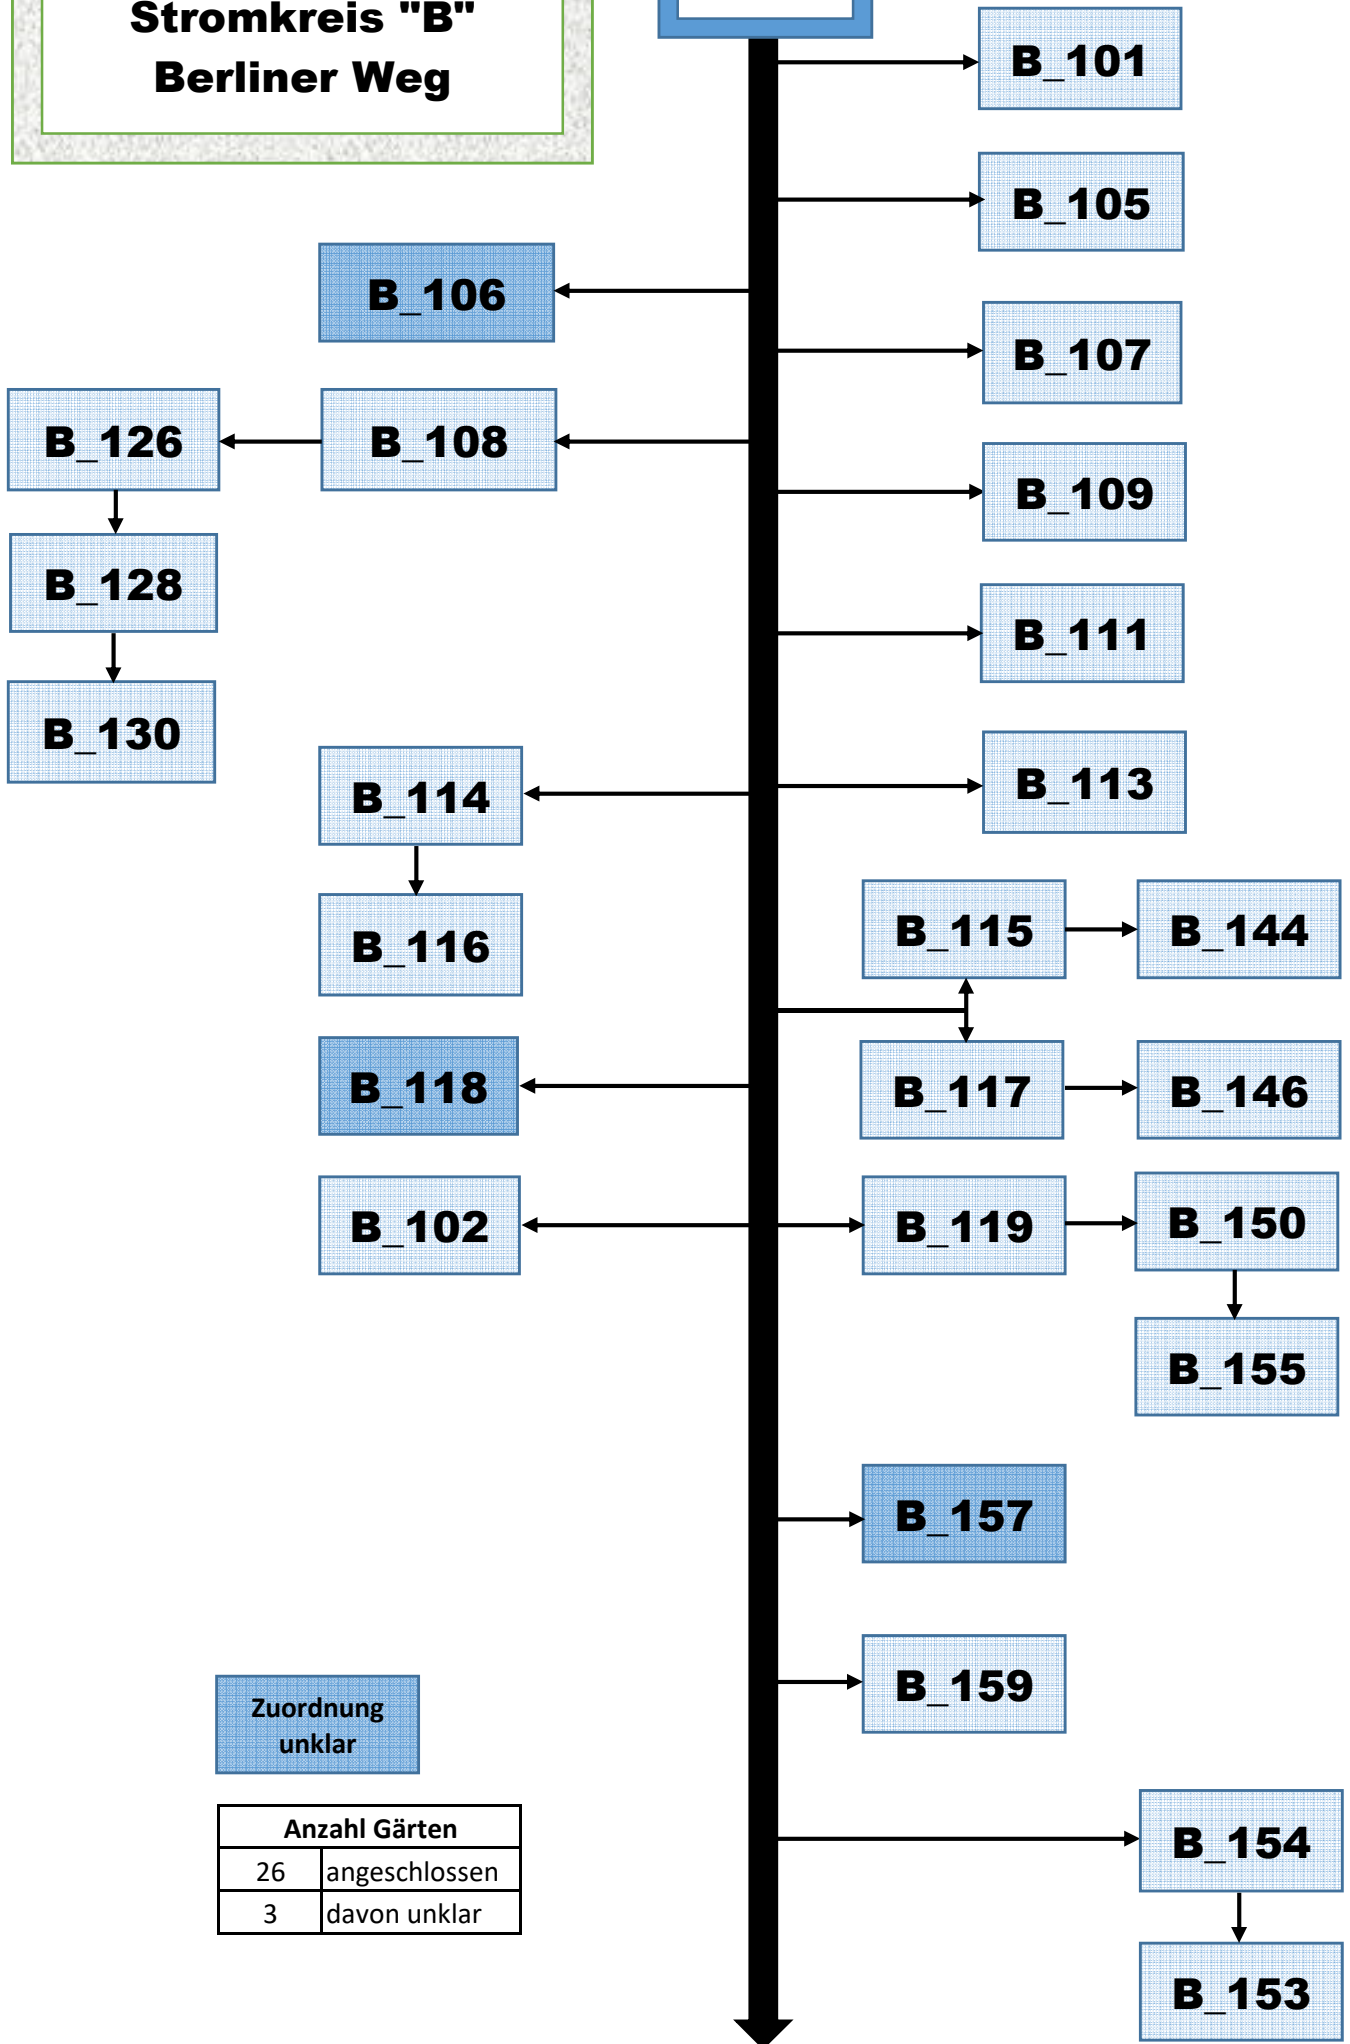

**Stromkreis "B"
Berliner Weg**

**Haupt-
zähler**

Zuordnung
unklar

Anzahl Gärten	
26	angeschlossen
3	davon unklar